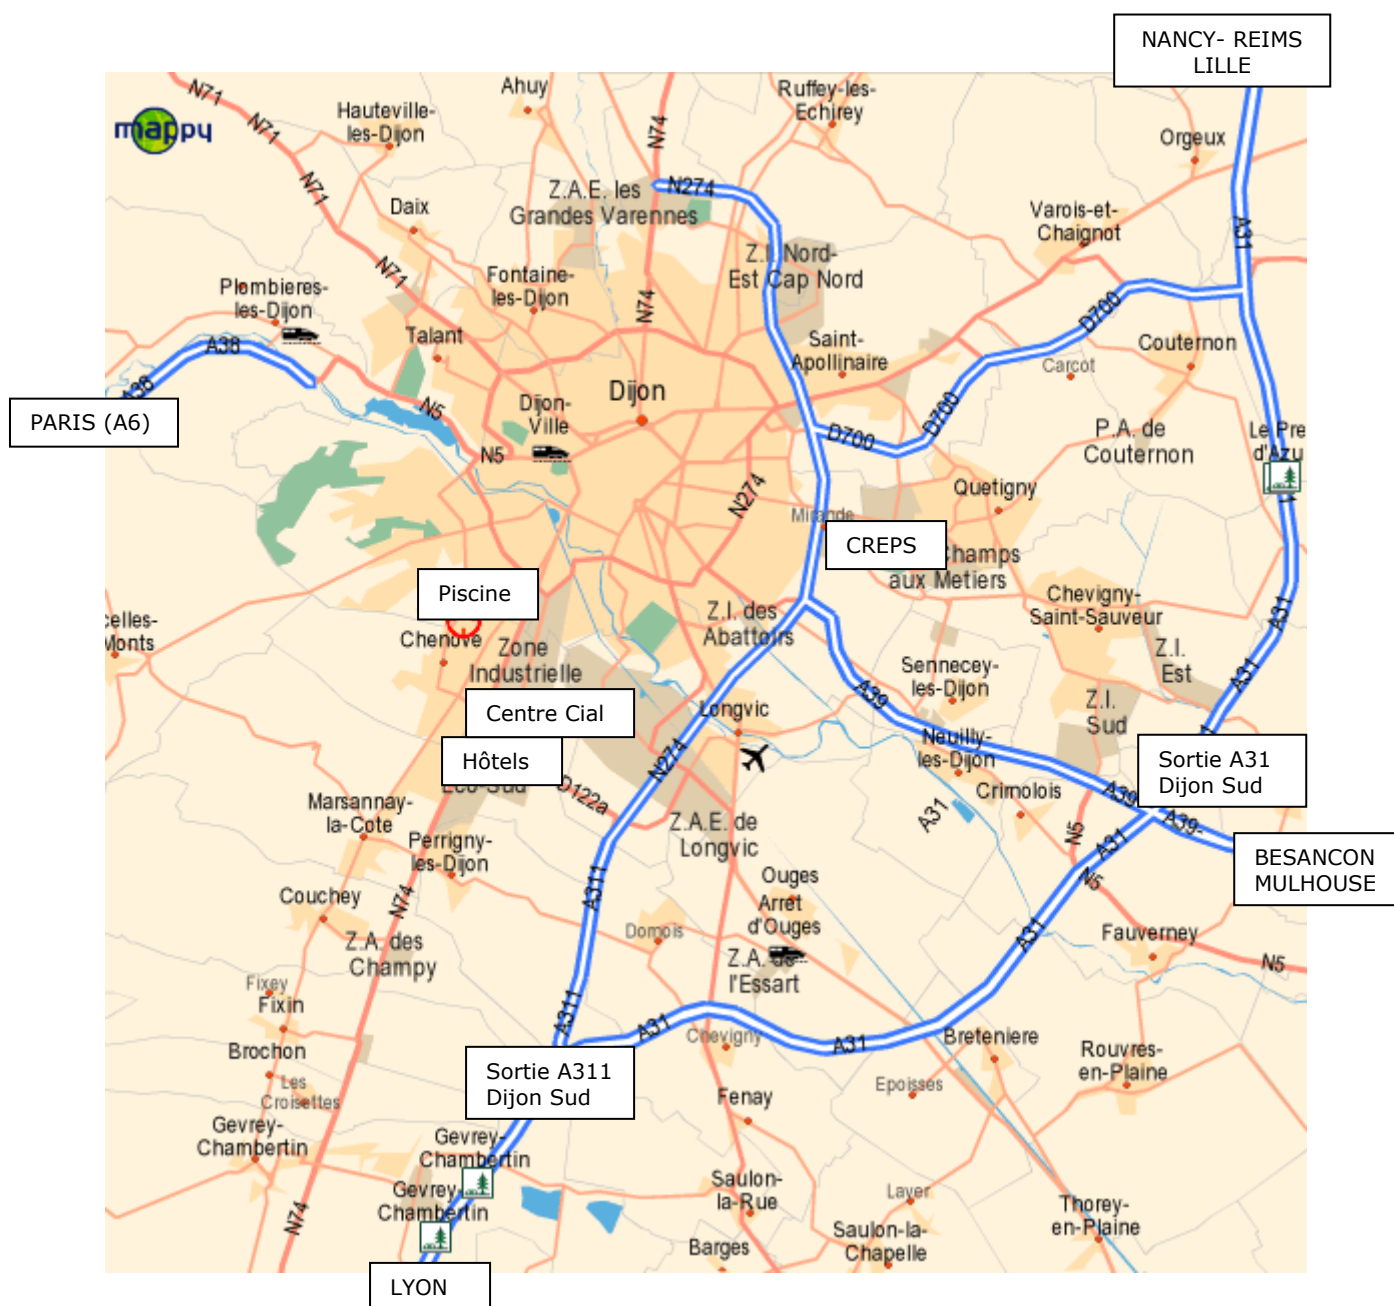

PLAN D'ACCES A CHENOVE

Arrivée PARIS : Sortie A6 à Pouilly en Auxois et après l'arrivée à DIJON (Lac) suivre direction LYON par la Nationale jusqu'à CHENOVE

Arrivée LYON : Sortie A311 à Dijon-Sud et suivre direction CHENOVE après péage

Arrivée NANCY – REIMS – LILLE - MULHOUSE :
Sortie A31 à Dijon-Sud, direction DIJON, rejoindre rocade et suivre direction CHENOVE

En arrivant à CHENOVE, suivre Chenôve Centre, puis Centre Nautique (situé dans le grand ensemble d'immeubles)